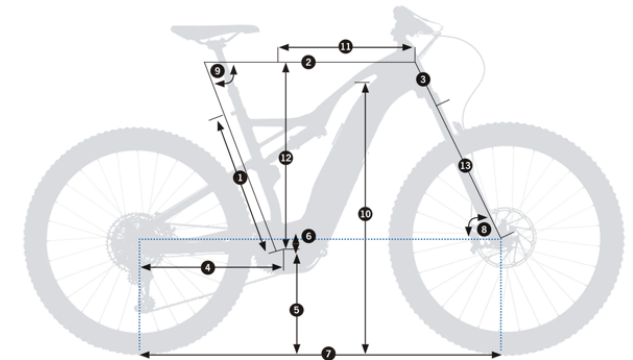

ORBEA

WILD FS 40 29S 19.

ESTÁ EN ESTOS COLORES:

ROJO BRILLO-NEGRO
(BRILLO)

MORADO-NEGRO (MATE)

ESPECIFICACIONES Y OPCIONES

CUADRO	ORBEA WILD Full Suspension 2019 Hydroformed Alloy 140mm Travel Boost 12X148 for Shimano E8000/7000
AMORTIGUADOR	Fox Float DPS Performance 3-Position Evol custom tune 200x51mm
HORQUILLA	Rock Shox Sektor RL 140 Air QR15x110 Boost e-MTB Fox 34 Float Performance 140 3-Position QR15x110 E-Bike
PLATO	Shimano E80 34t
BIELA	Miranda Delta 155mm
DIRECCION	Acros Alloy 1-1/8 - 1-1/2" Integrated
MANILLAR	Orbea 35mm Riser 780mm
POTENCIA	Orbea 35mm interface
MANETAS	Shimano Deore M6000
FRENO	Shimano MT201 Hydraulic Disc Shimano XT M8020 Hydraulic disc
PIÑON	Sun Race 11-42t 10-Speed
CAMBIO	Shimano Deore M6000 GS Shadow Plus Direct Mount Shimano SLX M7000 11-46t
CADENA	KMC e10 Turbo Silver
RUEDA	Duroc 35 TL 6-Bolt DT H-1700 Spline 30c TLR 15/110mm IS (6-bolt)
CUBIERTA	Kenda 1211E Nevegal 2 29x2.4" 60TPI TLR (E-MTB specific) Kenda 1201E Hellkat/1211E Nevegal 29X2,6 60 TPI TLR (E-MTB)
PEDALES	VP-537 Black
TIJA SILLIN	Race Face Aeffect Dropper 31.6x385/125mm Crank brothers Highline 31,6x425/150mm
SILLIN	Selle Royal 2077 DRN
CANDADO	Abus battery down tube lock
GUIACADENA	Orbea OC chainguide
MOTOR	Shimano Steps DU-E7000 25kmh Shimano Steps E8000 System
BATERÍA	Shimano Steps E8010
DISPLAY	Shimano Steps SC-E7000
CIERRE RUEDA TRASERO	
CARGADOR	Shimano Steps E6002

GEOMETRÍA

TALLA	S	M	L	XL
1 - SEAT_TUBE	390	430	470	510
2 - TOP_TUBE	565	581	610	639
3 - HEAD_TUBE	115	128	143	159
4 - CHAIN_STAY			450	
5 - BB_HEIGHT			337.5	
6 - BB_DROP			30	
7 - WHEELBASE	1132	1152	1183	1215
8 - HEAD_ANGLE			67	
9 - SEAT_ANGLE			74º	
10 - STANDOVER	715	745	765	790
11 - REACH	385	400	425	450
12 - STACK	620	632	646	661
13 - FORK_LENGTH			545	
14 - OFFSET			44	

ERGONOMÍA

TALLA	BIELA	POTENCIA	MANILLAR
S	152	55	780
M	152	55	780
L	152	55	780
XL	152	55	780

* La medida del manillar es centro-centro

Shimano Steps E6000

REMOTO1

Shimano E7000 switch unit for assist

--

Left Road
