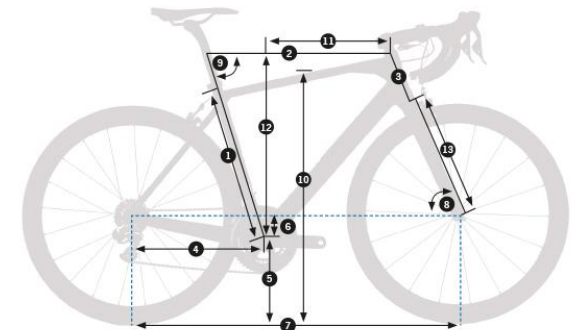

GEOMETRY

SIZE	47	49	51	53	55	57	60
1 - SEAT_TUBE	410	440	470	490	510	530	560
2 - TOP_TUBE	514.8	520.55	537.9	548.5	563.7	576	590
3 - HEAD_TUBE	104	112	130	145	165	182	207.1
4 - CHAIN_STAY	405	405	405	405	408	408	408
5 - BB_HEIGHT	271.5						
6 - BB_DROP	70						
7 - WHEELBASE	969.6	967.58	986.92	984.77	996.32	1003.89	1012.53
8 - HEAD_ANGLE	71°	71.4°	71.8°	72.1°	72.5°	73°	73.5°
9 - SEAT_ANGLE	73.5°	73.5°	73.5°	73.5°	73.2°	73.2°	73.2°
10 - STANDOVER	708	726	751	771	791	807	835
11 - REACH	365	372	380	385	391	398	404
12 - STACK	506	515	533	552	572	590	616
13 - FORK_LENGTH	375						
14 - OFFSET	53	53	53	43	43	43	43

ERGONOMICS

SIZE	CRANK	STEM	HANDLEBAR
47	170	90	400
49	170	100	400
51	170	100	420
53	170	110	420
55	172	110	420
57	172	110	440
60	175	120	440

* The handlebar size is centre-centre

HANDLEBAR PLUGS	Velo Anti-Slippery/Shock Proof
------------------------	--------------------------------