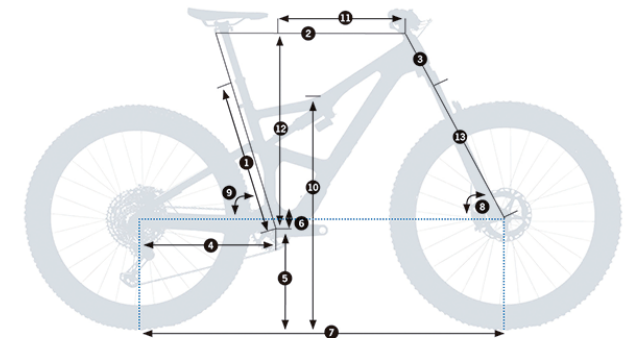

GEOMETRY

SIZE	S	M	L	XL
1 - SEAT_TUBE	381	419	457	508
2 - TOP_TUBE	565	592	619	649
3 - HEAD_TUBE	95	105	120	140
4 - CHAIN_STAY			440	
5 - BB_HEIGHT			336	
6 - BB_DROP			35	
7 - WHEELBASE	1165	1194	1224	1259
8 - HEAD_ANGLE	66°	66°	66°	66°
9 - SEAT_ANGLE	77°	77°	77°	77°
10 - STANDOVER	710	736	766	776
11 - REACH	425	450	474	500
12 - STACK	604	613	627	646
13 - FORK_LENGTH			547	
14 - OFFSET			44	

ERGONOMICS

SIZE	CRANK	STEM	HANDLEBAR
S	170	45	780
M	170	45	780
L	175	55	780
XL	175	55	780

* The handlebar size is centre-centre

Fizik Taiga Kium rail

FRONT HUB

Fox Kabolt Boost
