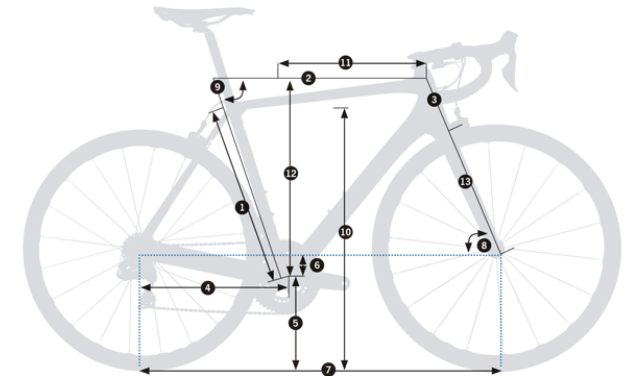

GÉOMÉTRIE

TAILLE	47	49	51	53	55	57	60
1 - SEAT_TUBE	440	460	480	500	520	540	570
2 - TOP_TUBE	510	522	536	548,5	560	576	590
3 - HEAD_TUBE	104	111	130	148	168	186	213
4 - CHAIN_STAY	408						
5 - BB_HEIGHT	269,5	269,5	269,5	271,5	271,5	271,5	271,5
6 - BB_DROP	72	72	72	70	70	70	70
7 - WHEELBASE	972	975	980	981	991	1002	1027
8 - HEAD_ANGLE	71°	71,5°	72,2°	72,8°	73°	73,2°	73,2°
9 - SEAT_ANGLE	74,5°	74°	73,7°	73,5°	73,5°	73,2°	73,2°
10 - STANDOVER	729	742	758	780	800	817	844
11 - REACH	370	375	380	385	391	398	404
12 - STACK	506	515	533	552	572	590	616
13 - FORK_LENGTH	370						
14 - OFFSET	48	48	48	43	43	43	43

ERGONOMIE

TAILLE	BIELLE	POTENCE	CINTRE
47	170	90	400
49	170	100	400
51	170	100	420
53	170	110	420
55	172	110	420
57	172	110	440
60	175	120	440

* La dimension du guidon est centre-centre