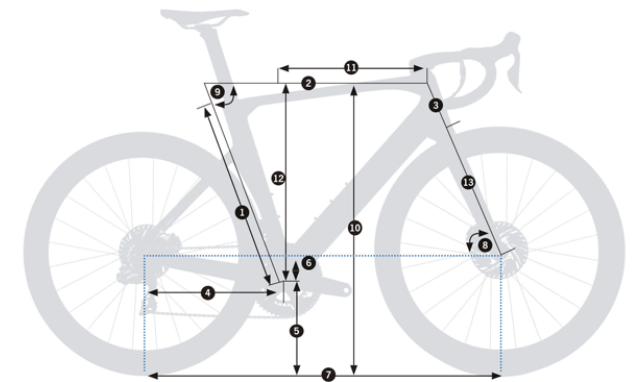

GEOMETRY

SIZE	47	49	51	53	55	57	60
1 - SEAT_TUBE	450	465	490	515	535	555	580
2 - TOP_TUBE	509	521	534	547	559	575	588
3 - HEAD_TUBE	100	108	124	144	163	181	208
4 - CHAIN_STAY				408			
5 - BB_HEIGHT	269,5	269,5	269,5	271,5	271,5	271,5	271,5
6 - BB_DROP	72	72	72	70	70	70	70
7 - WHEELBASE	970	974	978	980	991	1000	1014
8 - HEAD_ANGLE	71°	71.5°	72.2°	72.8°	73°	73.2°	73.2°
9 - SEAT_ANGLE	74.5°	74°	73.7°	73.5°	73.5°	73.2°	73.2°
10 - STANDOVER	464,9	478,5	499,2	516,1	540	558,2	582,6
11 - REACH	370	375	380	385	391	398	404
12 - STACK	501	510	528	548	567	585	611
13 - FORK_LENGTH				370			
14 - OFFSET	48	48	48	43	43	43	43
15 - WHEEL_SIZE				683			

ERGONOMICS

SIZE	CRANK	STEM	HANDLEBAR
47	170	90	400
49	170	100	400
51	170	100	420
53	170	110	420
55	172	110	420
57	172	110	440
60	175	120	440

* The handlebar size is centre-centre

REAR HUB	Orbea Road 12x142mm, thread M12xP1.5
-----------------	--------------------------------------