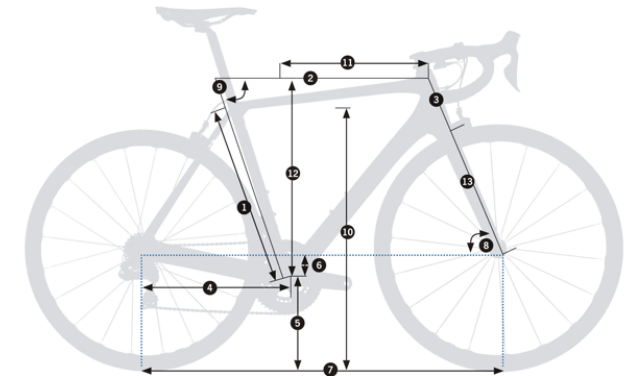

GEOMETRY

SIZE	47	49	51	53	55	57	60
1 - SEAT_TUBE	440	460	480	500	520	540	570
2 - TOP_TUBE	510	522	536	548.5	560	576	590
3 - HEAD_TUBE	104	111	130	148	168	186	213
4 - CHAIN_STAY	414						
5 - BB_HEIGHT	269.5	269.5	269.5	271.5	271.5	271.5	271.5
6 - BB_DROP	72	72	72	70	70	70	70
7 - WHEELBASE	972	975	980	981	991	1002	1027
8 - HEAD_ANGLE	71°	71.5°	72.2°	72.8°	73°	73.2°	73.2°
9 - SEAT_ANGLE	74.5°	74°	73.7°	73.5°	73.5°	73.2°	73.2°
10 - STANDOVER	729	742	758	780	800	817	844
11 - REACH	370	375	380	385	391	398	404
12 - STACK	506	515	533	552	572	590	616
13 - FORK_LENGTH	370						
14 - OFFSET	48	48	48	43	43	43	43

ERGONOMICS

SIZE	CRANK	STEM	HANDLEBAR
47	170	90	400
49	170	100	400
51	170	100	420
53	170	110	420
55	172	110	420
57	172	110	440
60	175	120	440

* The handlebar size is centre-centre