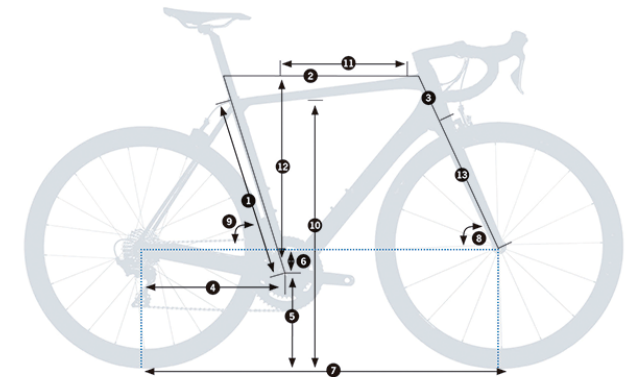

GEOMETRY

SIZE	47	49	51	53	55	57	60
1 - SEAT_TUBE	440	460	480	500	520	540	570
2 - TOP_TUBE	510	522	536	548.5	560	576	590
3 - HEAD_TUBE	104	111	130	148	168	186	213
4 - CHAIN_STAY	414						
5 - BB_HEIGHT	269.5	269.5	269.5	271.5	271.5	271.5	271.5
6 - BB_DROP	72	72	72	70	70	70	70
7 - WHEELBASE	972	975	980	981	991	1002	1027
8 - HEAD_ANGLE	71°	71.5°	72.2°	72.8°	73°	73.2°	73.2°
9 - SEAT_ANGLE	74.5°	74°	73.7°	73.5°	73.5°	73.2°	73.2°
10 - STANDOVER	729	742	758	780	800	817	844
11 - REACH	370	375	380	385	391	398	404
12 - STACK	506	515	533	552	572	590	616
13 - FORK_LENGTH	370						
14 - OFFSET	48	48	48	43	43	43	43

ERGONOMICS

SIZE	CRANK	STEM	HANDLEBAR
47	170	90	400
49	170	100	400
51	170	100	420
53	170	110	420
55	172	110	420
57	172	110	440
60	175	120	440

* The handlebar size is centre-centre