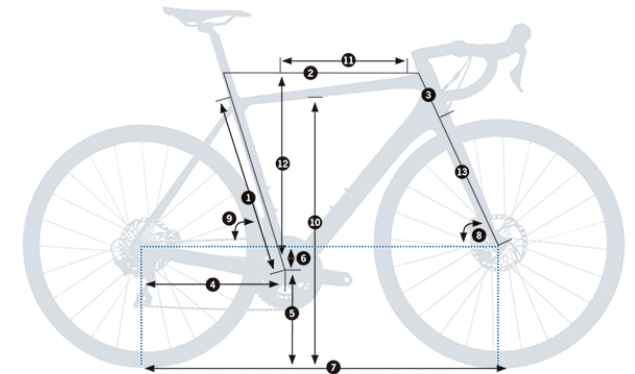

GEOMETRY

SIZE	47	49	51	53	55	57	60
1 - SEAT_TUBE	440	460	480	500	520	540	570
2 - TOP_TUBE	510	522	536	548,8	560	576	590
3 - HEAD_TUBE	104	111	130	148	168	186	213
4 - CHAIN_STAY				414			
5 - BB_HEIGHT	269,5	269,5	269,5	271,5	271,5	271,5	271,5
6 - BB_DROP	72	72	72	70	70	70	70
7 - WHEELBASE	979	983	987	988	999	1009	1023
8 - HEAD_ANGLE	71°	71.5°	72.2°	72.8°	73°	73.2°	73.2°
9 - SEAT_ANGLE	74.5°	74°	73.7°	73.5°	73.5°	73.2°	73.2°
10 - STANDOVER	729	742	758	780	800	817	844
11 - REACH	370	375	380	385	391	398	404
12 - STACK	506	515	533	552	572	590	616
13 - FORK_LENGTH				370			

ERGONOMICS

SIZE	CRANK	STEM	HANDLEBAR
47	170	90	400
49	170	100	400
51	170	100	420
53	170	110	420
55	172	110	420
57	172	110	440
60	175	120	440

* The handlebar size is centre-centre

HANDLEBAR PLUGS	Orbea Anti-Slippery/Shock Proof
FRONT HUB	Orbea Road 12x100mm, thread M12xP1.5
REAR HUB	Orbea Road 12x142mm, thread M12xP1.5
--	