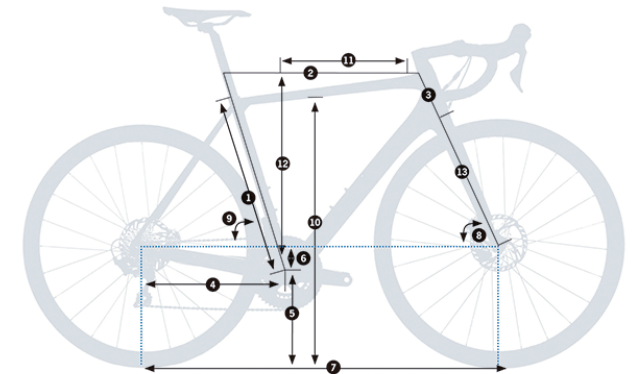

GEOMETRY

SIZE	47	49	51	53	55	57	60
1 - SEAT_TUBE	440	460	480	500	520	540	570
2 - TOP_TUBE	510	522	536	548,8	560	576	590
3 - HEAD_TUBE	104	111	130	148	168	186	213
4 - CHAIN_STAY				414			
5 - BB_HEIGHT	269,5	269,5	269,5	271,5	271,5	271,5	271,5
6 - BB_DROP	72	72	72	70	70	70	70
7 - WHEELBASE	979	983	987	988	999	1009	1023
8 - HEAD_ANGLE	71°	71.5°	72.2°	72.8°	73°	73.2°	73.2°
9 - SEAT_ANGLE	74.5°	74°	73.7°	73.5°	73.5°	73.2°	73.2°
10 - STANDOVER	729	742	758	780	800	817	844
11 - REACH	370	375	380	385	391	398	404
12 - STACK	506	515	533	552	572	590	616
13 - FORK_LENGTH				370			

ERGONOMICS

SIZE	CRANK	STEM	HANDLEBAR
47	170	90	400
49	170	100	400
51	170	100	420
53	170	110	420
55	172	110	420
57	172	110	440
60	175	120	440

* The handlebar size is centre-centre

HANDLEBAR PLUGS	Orbea Anti-Slippery/Shock Proof
FRONT HUB	Orbea Road 12x100mm, thread M12xP1.5
--	
REAR HUB	Orbea Road 12x142mm, thread M12xP1.5