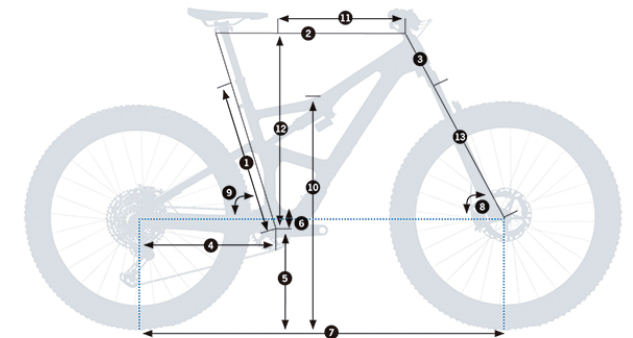

GEOMETRY

SIZE	S	M	L	XL
1 - SEAT_TUBE	381	419	457	508
2 - TOP_TUBE	565	592	619	649
3 - HEAD_TUBE	95	105	120	140
4 - CHAIN_STAY			440	
5 - BB_HEIGHT			336	
6 - BB_DROP			35	
7 - WHEELBASE	1165	1194	1224	1259
8 - HEAD_ANGLE	66°	66°	66°	66°
9 - SEAT_ANGLE	77°	77°	77°	77°
10 - STANDOVER	710	736	766	776
11 - REACH	425	450	474	500
12 - STACK	604	613	627	646
13 - FORK_LENGTH			547	
14 - OFFSET			44	

ERGONOMICS

SIZE	CRANK	STEM	HANDLEBAR
S	170	45	780
M	170	45	780
L	175	55	780
XL	175	55	780

* The handlebar size is centre-centre

Fizik Taiga Kium rail

FRONT HUB

Fox Kabolt Boost

--
