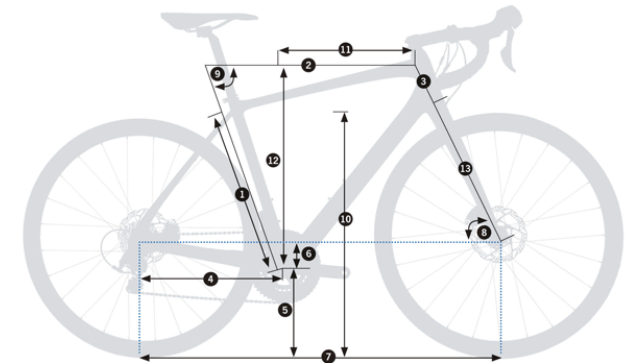

GEOMETRY

SIZE	47	49	51	53	55	57	60
1 - SEAT_TUBE	410	440	470	490	510	530	560
2 - TOP_TUBE	508	520	533	547	559	578	592
3 - HEAD_TUBE	108	121	138	158	181	200	221
4 - CHAIN_STAY				415			
5 - BB_HEIGHT	270	270	270	272	272	272	272
6 - BB_DROP	75	75	75	73	73	73	73
7 - WHEELBASE	978	979	989	992	1002	1013	1025
8 - HEAD_ANGLE	71°	71.5°	71.9°	72.4°	72.6°	72.8°	73°
9 - SEAT_ANGLE	74.5°	74°	73.75°	73.5°	73.5°	73°	73°
10 - STANDOVER	727,5	750	771,6	793,3	814	832,4	857,3
11 - REACH	364	368	372	378	383	390	398
12 - STACK	520	535	553	572	595	614	635
13 - FORK_LENGTH				380			
14 - OFFSET	50	50	50	45	45	45	45

ERGONOMICS

SIZE	CRANK	STEM	HANDLEBAR
47	170	90	400
49	170	100	400
51	170	100	420
53	170	110	420
55	172	110	420
57	172	110	440
60	175	120	440

* The handlebar size is centre-centre

HANDLEBAR PLUGS	Orbea Eva
FRONT HUB	Orbea Road 12x100mm, thread M12xP1.5
REAR HUB	Orbea Road 12x142mm, thread M12xP1.5