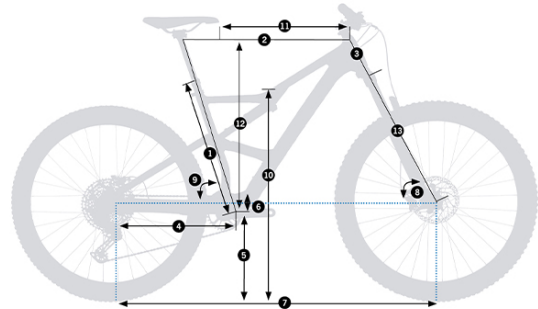

GEOMETRY

SIZE	S	M	L	XL	S-LT	M-LT	L-LT	XL-LT
1 - SEAT_TUBE	381	419	457	508	381	419	457	508
2 - TOP_TUBE	565	592	619	649	565	592	619	649
3 - HEAD_TUBE	95	105	120	140	95	105	120	140
4 - CHAIN_STAY				440				
5 - BB_HEIGHT				336				
6 - BB_DROP	35	35	35	35	32	32	32	32
7 - WHEELBASE	1165	1194	1224	1259	1165	1194	1224	1259
8 - HEAD_ANGLE	66°	66°	66°	66°	65.5°	65.5°	65.5°	65.5°
9 - SEAT_ANGLE	77°	77°	77°	77°	76.5°	76.5°	76.5°	76.5°
10 - STANDOVER	710	736	766	776	710	736	766	776
11 - REACH	425	450	474	500	425	450	474	500
12 - STACK	604	613	627	646	604	613	627	646
13 - FORK_LENGTH				547				
14 - OFFSET				44