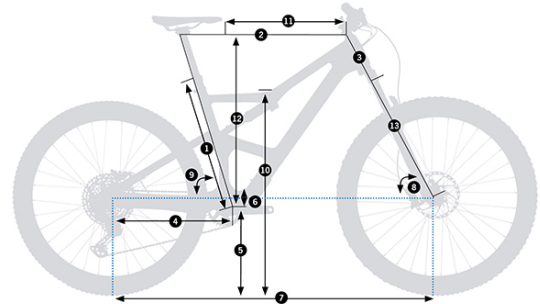

GOMETRY

SIZE	S	M	L	XL	S-LT	M-LT	L-LT	XL-LT
1 - SEAT_TUBE	381	419	457	508	381	419	457	508
2 - TOP_TUBE	565	592	619	649	565	592	619	649
3 - HEAD_TUBE	95	105	120	140	95	105	120	140
4 - CHAIN_STAY				440				
5 - BB_HEIGHT				336				
6 - BB_DROP	35	35	35	35	32	32	32	32
7 - WHEELBASE	1165	1194	1224	1259	1165	1194	1224	1259
8 - HEAD_ANGLE	66°	66°	66°	66°	65.5°	65.5°	65.5°	65.5°
9 - SEAT_ANGLE	77°	77°	77°	77°	76.5°	76.5°	76.5°	76.5°
10 - STANDOVER	710	736	766	776	710	736	766	776
11 - REACH	425	450	474	500	425	450	474	500
12 - STACK	604	613	627	646	604	613	627	646
13 - FORK_LENGTH					547			
14 - OFFSET					44			

ERGONOMICS

SIZE	CRANK	STEM	HANDLEBAR
S	170	32	363/125
M	170	32	418/150
L	175	50	418/150
XL	175	50	475/175

* The handlebar size is centre-centre