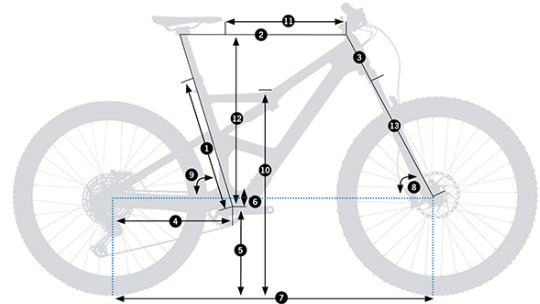

GEOMETRY

SIZE	S	M	L	XL	S-LT	M-LT	L-LT	XL-LT
1 - SEAT_TUBE	381	419	457	508	381	419	457	508
2 - TOP_TUBE	565	592	619	649	565	592	619	649
3 - HEAD_TUBE	95	105	120	140	95	105	120	140
4 - CHAIN_STAY				440				
5 - BB_HEIGHT				336				
6 - BB_DROP	35	35	35	35	32	32	32	32
7 - WHEELBASE	1165	1194	1224	1259	1165	1194	1224	1259
8 - HEAD_ANGLE	66°	66°	66°	66°	65.5°	65.5°	65.5°	65.5°
9 - SEAT_ANGLE	77°	77°	77°	77°	76.5°	76.5°	76.5°	76.5°
10 - STANDOVER	710	736	766	776	710	736	766	776
11 - REACH	425	450	474	500	425	450	474	500
12 - STACK	604	613	627	646	604	613	627	646
13 - FORK_LENGTH				547				
14 - OFFSET				44				

ERGONOMICS

SIZE	CRANK	STEM	HANDLEBAR	DROPPER SEATPOST
S	170	40	780	390/125
M	170	40	780	440/150
L	175	50	780	440/150
XL	175	50	780	480/170

* The handlebar size is centre-centre