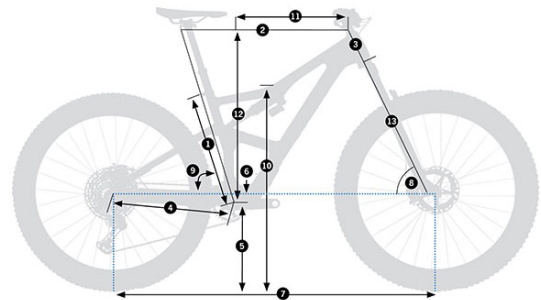

GEOMETRY

SIZE	S	M	L	XL
1 - SEAT_TUBE	381	419	457	508
2 - TOP_TUBE	565	592	619	649
3 - HEAD_TUBE	95	105	120	140
4 - CHAIN_STAY		440		
5 - BB_HEIGHT		336		
6 - BB_DROP		35		
7 - WHEELBASE	1165	1194	1224	1259
8 - HEAD_ANGLE	66°	66°	66°	66°
9 - SEAT_ANGLE	77°	77°	77°	77°
10 - STANDOVER	710	736	766	776
11 - REACH	425	450	474	500
12 - STACK	604	613	627	646
13 - FORK_LENGTH		547		
14 - OFFSET		44		

ERGONOMICS

SIZE	CRANK	STEM	HANDLEBAR	DROPPER SEATPOST
S	170	45	780	390/125
M	170	45	780	440/150
L	175	55	780	440/150
XL	175	55	780	480/170

* The handlebar size is centre-centre