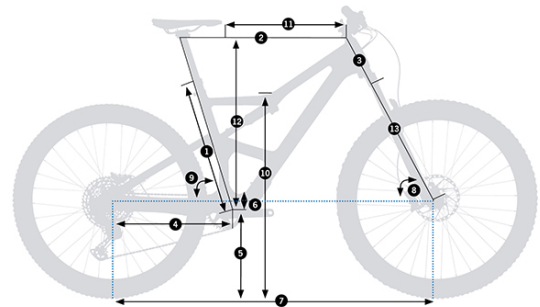

GOMETRY

SIZE	S	M	L	XL	S-LT	M-LT	L-LT	XL-LT
1 - SEAT_TUBE	381	419	457	508	381	419	457	508
2 - TOP_TUBE	565	592	619	649	565	592	619	649
3 - HEAD_TUBE	95	105	120	140	95	105	120	140
4 - CHAIN_STAY				440				
5 - BB_HEIGHT				336				
6 - BB_DROP	35	35	35	35	32	32	32	32
7 - WHEELBASE	1165	1194	1224	1259	1165	1194	1224	1259
8 - HEAD_ANGLE	66°	66°	66°	66°	65.5°	65.5°	65.5°	65.5°
9 - SEAT_ANGLE	77°	77°	77°	77°	76.5°	76.5°	76.5°	76.5°
10 - STANDOVER	710	736	766	776	710	736	766	776
11 - REACH	425	450	474	500	425	450	474	500
12 - STACK	604	613	627	646	604	613	627	646
13 - FORK_LENGTH					547			
14 - OFFSET					44			

ERGONOMICS

SIZE	CRANK	STEM	HANDLEBAR	DROPPER SEATPOST
S	170	45	780	390/125
M	170	45	780	440/150
L	175	55	780	440/150
XL	175	55	780	480/170

* The handlebar size is centre-centre