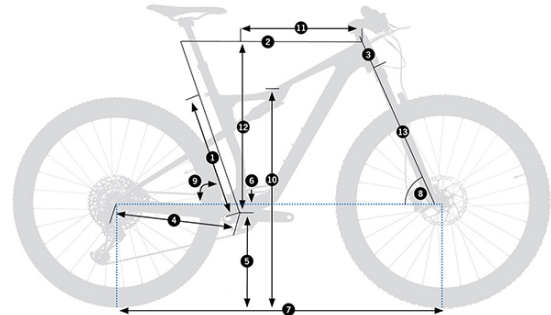

## GEOMETRY

SIZE	S-TR	M-TR	L-TR	XL-TR	S-XC	M-XC	L-XC	XL-XC
<b>1 - SEAT_TUBE</b>	405	432	470	520	405	432	470	520
<b>2 - TOP_TUBE</b>	567	596	610	643	564	593	617	641
<b>3 - HEAD_TUBE</b>	90	95	105	120	90	95	105	120
<b>4 - CHAIN_STAY</b>	435							
<b>5 - BB_HEIGHT</b>	334	334	334	334	327	327	327	327
<b>6 - BB_DROP</b>	40	40	40	40	47	47	47	47
<b>7 - WHEELBASE</b>	1101	1131	1155	1181	1094	1123	1148	1173
<b>8 - HEAD_ANGLE</b>	68°	68°	68°	68°	69°	69°	69°	69°
<b>9 - SEAT_ANGLE</b>	74°	74°	74°	74°	75°	75°	75°	75°
<b>10 - STANDOVER</b>	724	739	749	756	722	732	742	749
<b>11 - REACH</b>	387	425	446	466	407	435	456	476
<b>12 - STACK</b>	593	598	608	622	586	591	600	614
<b>13 - FORK_LENGTH</b>	524	524	524	524	504	504	504	504
<b>14 - OFFSET</b>	44							

## ERGONOMICS

SIZE	CRANK	STEM	HANDLEBAR	DROPPER SEATPOST
S	170	60	740	390/125
M	175	70	740	390/125
L	175	70	740	390/125
XL	175	90	740	390/125

\* The handlebar size is centre-centre