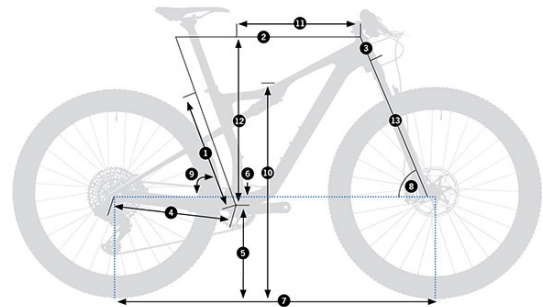

GEOMETRY

SIZE	S-XC	M-XC	L-XC	XL-XC	S-TR	M-TR	L-TR	XL-TR
1 - SEAT_TUBE	405	432	470	520	405	432	470	520
2 - TOP_TUBE	564	593	617	641	567	596	619	643
3 - HEAD_TUBE	90	95	105	120	90	95	105	120
4 - CHAIN_STAY	430							
5 - BB_HEIGHT	327	327	327	327	334	334	334	334
6 - BB_DROP	47	47	47	47	40	40	40	40
7 - WHEELBASE	1089	1119	1143	1168	1096	1126	1150	1176
8 - HEAD_ANGLE	69°	69°	69°	69°	68°	68°	68°	68°
9 - SEAT_ANGLE	75°	75°	75°	75°	74°	74°	74°	74°
10 - STANDOVER	717	732	742	749	724	739	749	756
11 - REACH	407	435	456	476	397	425	446	466
12 - STACK	586	591	600	614	593	598	608	622
13 - FORK_LENGTH	504	504	504	504	524	524	524	524
14 - OFFSET	44							

ERGONOMICS

SIZE	CRANK	STEM	HANDLEBAR	DROPPER SEATPOST
S	170	60	760	407/125
M	175	75	760	407/125
L	175	75	760	407/125
XL	175	90	760	407/125

* The handlebar size is centre-centre