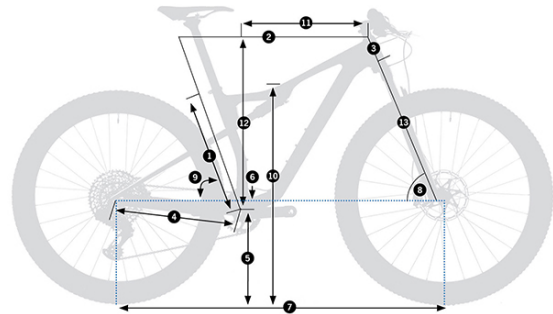

GEOMETRY

SIZE	S-XC	M-XC	L-XC	XL-XC	S-TR	M-TR	L-TR	XL-TR
1 - SEAT_TUBE	405	432	470	520	405	432	470	520
2 - TOP_TUBE	564	593	617	641	567	596	619	643
3 - HEAD_TUBE	90	95	105	120	90	95	105	120
4 - CHAIN_STAY	430							
5 - BB_HEIGHT	327	327	327	327	334	334	334	334
6 - BB_DROP	47	47	47	47	40	40	40	40
7 - WHEELBASE	1089	1119	1143	1168	1096	1126	1150	1176
8 - HEAD_ANGLE	69°	69°	69°	69°	68°	68°	68°	68°
9 - SEAT_ANGLE	75°	75°	75°	75°	74°	74°	74°	74°
10 - STANDOVER	717	732	742	749	724	739	749	756
11 - REACH	407	435	456	476	397	425	446	466
12 - STACK	586	591	600	614	593	598	608	622
13 - FORK_LENGTH	504	504	504	504	524	524	524	524
14 - OFFSET	44							

ERGONOMICS

SIZE	CRANK	STEM	HANDLEBAR	DROPPER SEATPOST
S	170	60	760	390/125
M	175	75	760	390/125
L	175	75	760	390/125
XL	175	90	760	390/125

* The handlebar size is centre-centre