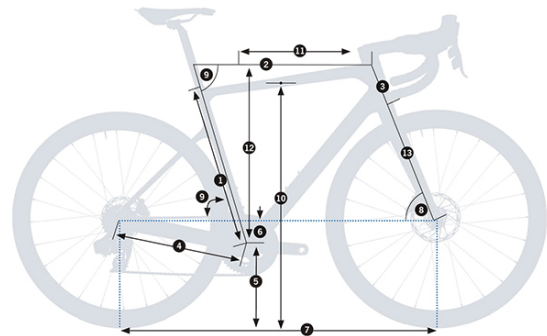

GOMETRY

SIZE	47	49	51	53	55	57	60
1 - SEAT_TUBE	440	460	480	500	520	540	570
2 - TOP_TUBE	510	523	535	548	560	576	590
3 - HEAD_TUBE	105	113	130	148	168	186	213
4 - CHAIN_STAY				408			
5 - BB_HEIGHT	267	267	267	269	269	269	269
6 - BB_DROP	72	72	72	70	70	70	70
7 - WHEELBASE	972	976	980	981	991	1002	1016
8 - HEAD_ANGLE	71°	71.5°	72.2°	72.8°	73°	73.2°	73.2°
9 - SEAT_ANGLE	74.5°	74°	73.7°	73.5°	73.5°	73.2°	73.2°
10 - STANDOVER	735	747	766	787	807	825	851
11 - REACH	367	372	377	382	388	395	401
12 - STACK	513	522	540	559	579	597	623
13 - FORK_LENGTH				370			
14 - OFFSET	48	48	48	43	43	43	43

ERGONOMICS

SIZE	CRANK	STEM	HANDLEBAR
47	170	80	380
49	170	90	400
51	170	90	400
53	170	100	420
55	172	100	420
57	172	110	440
60	175	120	440

* The handlebar size is centre-centre