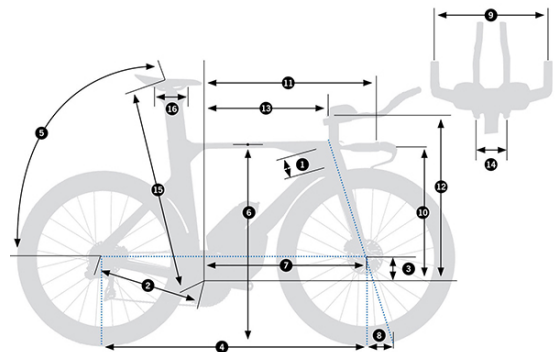

GEOMETRY

SIZE	XS	S/M	M/L	XL
1 - HEAD_TUBE_LENGTH	59	96	96	149
2 - CHANINSTAY_LENGTH			405	
3 - BB_DROP_ORD			75	
4 - WHEEL_BASE	971	1007	1007	1048
5 - SEAT_ANGLE_ORD			74-78°	
6 - STANDOVER_HEIGHT	746	781	781	831
7 - BB_FRONT_WHEEL_AXLE	578	613	613	654
8 - TRAIL			60	
9 - WIDTH_ORDU_ARRIBA			380	
10 - STACK_HIGH_POSITION	481	516	516	566
11 - STACK_LOW_POSITION	451	486	486	536
12 - REACH_ORDU	641	665	665	689
13 - STACK_MAX_ORDU	605	640	690	740
14 - FRONTPOST_INSERTION_			40	
15 - STACK_MIN	588	595	645	696
16 - STACK_MIN_WITH	515	550	550	600
17 - REACH_MAX	481	505	505	529
18 - REACH_MIN	361	385	385	409
19 - WIDTH_ORDU			105-195	
20 - TILT_ORDU			0-15°	
21 - HEIGHT_MAX	782	817	857	906
22 - SEATPOST_INSERTION_M	100	100	110	110
23 - HEIGHT_MIN_REC	-	724	754	775
24 - HEIGHT_MIN_WITHOUT	683	674	714	764
25 - HEIGHT_MIN	589	624	624	675
26 - SETBACK_TRAVEL			100	

ERGONOMICS

SIZE	CRANK
XS	170
S-M	170
M-L	170
XL	172

** The handlebar size is centre-centre*