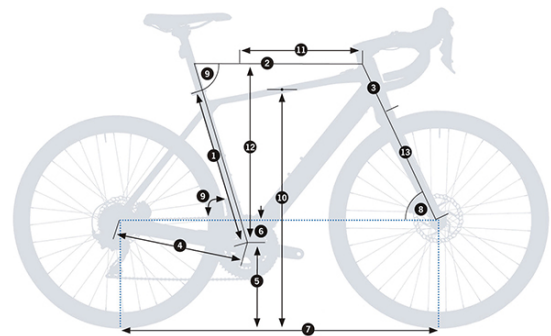

GEOMETRY

SIZE	XS	S	M	L	XL
1 - SEAT_TUBE	460	485	515	545	575
2 - TOP_TUBE	507	530	547	571	589
3 - HEAD_TUBE	97	122	146	172	196
4 - CHAIN_STAY			420		
5 - BB_HEIGHT			267		
6 - BB_DROP			74		
7 - WHEELBASE	988	1002	1017	1036	1050
8 - HEAD_ANGLE	71	71.5	72	72	72.5
9 - SEAT_ANGLE	75	74.5	74.5	74	74
10 - STANDOVER	731.07	749.5	773.83	798.36	817.55
11 - REACH	366	377	388	399	410
12 - STACK	525	550	575	600	625
13 - FORK_LENGTH			400		
14 - OFFSET			50		
15 - WHEEL_SIZE			682		

ERGONOMICS

SIZE	CRANK	STEM	HANDLEBAR
XS	170	90	400
S	170	100	420
M	170	110	420
L	172	110	440
XL	175	120	440

* The handlebar size is centre-centre