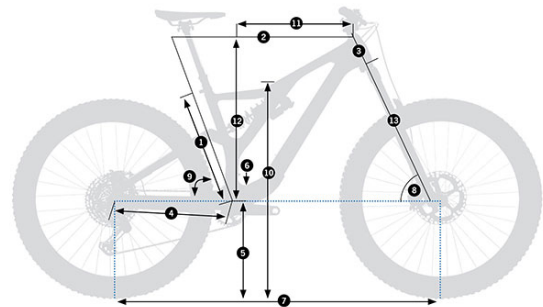

GOMETRY

SIZE	S/M	L	XL
1 - SEAT_TUBE	406	444	483
2 - TOP_TUBE	583	611	644
3 - HEAD_TUBE	100	110	125
4 - CHAIN_STAY		435	
5 - BB_HEIGHT*		346/339	
6 - BB_DROP*		25/32	
7 - WHEELBASE	1187	1217	1253
8 - HEAD_ANGLE*		65/64,5°	
9 - SEAT_ANGLE*		76/75	
10 - STANDOVER	737	767	781
11 - REACH	430	455	485
12 - STACK	618	627	640
13 - FORK_LENGTH		577,1	
14 - OFFSET		44	

*

ERGONOMICS

SIZE	CRANK	STEM	HANDLEBAR	DROPPER SEATPOST
S/M	170	45	780	440/150
L	170	45	780	480/170
XL	170	55	780	480/170

* The handlebar size is centre-centre