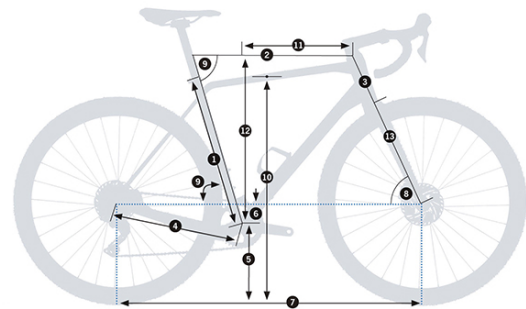

GEOMETRY

SIZE	XS	S	M	L	XL	XXL
1 - SEAT_TUBE	425	458	491	524	557	590
2 - TOP_TUBE	526	539	558	570	590	603
3 - HEAD_TUBE	110	131	152	178	199	220
4 - CHAIN_STAY	430					
5 - BB_HEIGHT_30_622	263	263	263	265	265	265
6 - BB_HEIGHT_40_622	278	278	278	280	280	280
7 - BB_DROP	78	78	78	76	76	76
8 - WHEELBASE	1020	1030	1039	1054	1063	1072
9 - HEAD_ANGLE	70°	70.5°	71°	71°	71.5°	72°
10 - SEAT_ANGLE	74°	74°	73.5°	73.5°	73°	73°
11 - STANDOVER_30_622	704	731	759	788	815	838
12 - STANDOVER_40_622	718	746	773	803	830	853
13 - REACH	375	382	389	395	402	409
14 - STACK	526	548	570	592	614	636
15 - FORK_LENGTH	390					
16 - TRAIL_30_622	66	62	59	59	56	53
17 - TRAIL_40_622	71	68	64	64	61	58

ERGONOMICS

SIZE	CRANK	STEM	HANDLEBAR
XS	170	70	400
S	170	80	400
M	170	90	420
L	172	90	420
XL	172	100	440
XXL	175	110	440

* The handlebar size is centre-centre