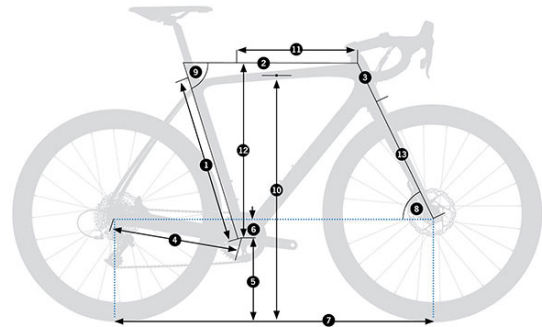

GEOMETRY

SIZE	XS	S	M	L	XL
1 - SEAT_TUBE	460	510	554	590	630
2 - TOP_TUBE	531	543	555	570	585
3 - HEAD_TUBE	122	138	156	182	212
4 - CHAIN_STAY			430		
5 - BB_HEIGHT	283	283	285	285	288
6 - BB_DROP	70	70	68	68	65
7 - WHEELBASE	1017	1030	1043	1060	1078
8 - HEAD_ANGLE			70.5°		
9 - SEAT_ANGLE			73.5°		
10 - STANDOVER	764	796	828	858	893
11 - REACH	370	378	385	392	400
12 - STACK	545	560	575	600	625
13 - FORK_LENGTH			400		

ERGONOMICS

SIZE	CRANK	STEM	HANDLEBAR
XS	170	90	400
S	170	100	420
M	172	110	420
L	172	110	440
XL	175	120	440

* The handlebar size is centre-centre