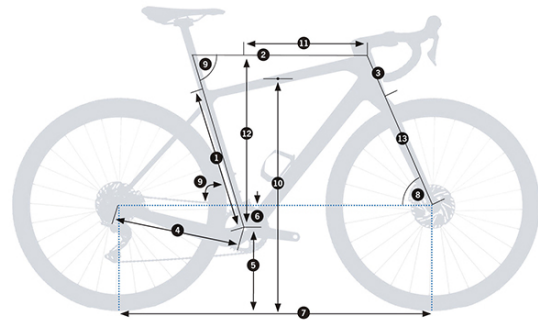

GOMETRY

SIZE	XS	S	M	L	XL	XXL
1 - SEAT_TUBE	405	438	471	504	537	570
2 - TOP_TUBE	526	539	558	570	590	603
3 - HEAD_TUBE	110	131	152	178	199	220
4 - CHAIN_STAY	420					
5 - BB_HEIGHT_30_622	263	263	263	265	265	265
6 - BB_HEIGHT_40_622	278	278	278	280	280	280
7 - BB_DROP	78	78	78	76	76	76
8 - WHEELBASE	1009	1019	1029	1044	1053	1062
9 - HEAD_ANGLE	70°	70.5°	71°	71°	71.5°	72°
10 - SEAT_ANGLE	74°	74°	73.5°	73.5°	73°	73°
11 - STANDOVER_30_622	713	746	768	798	825	853
12 - STANDOVER_40_622	727	755	783	813	840	868
13 - REACH	375	382	389	395	402	409
14 - STACK	526	548	570	592	614	636
15 - FORK_LENGTH	390					
16 - TRAIL_30_622	66	62	59	59	56	53
17 - TRAIL_40_622	71	68	64	64	61	58

ERGONOMICS

SIZE	CRANK	STEM	HANDLEBAR
XS	170	80	400
S	170	80	400
M	170	90	420
L	172	90	420
XL	172	100	440
XXL	175	110	440

* The handlebar size is centre-centre