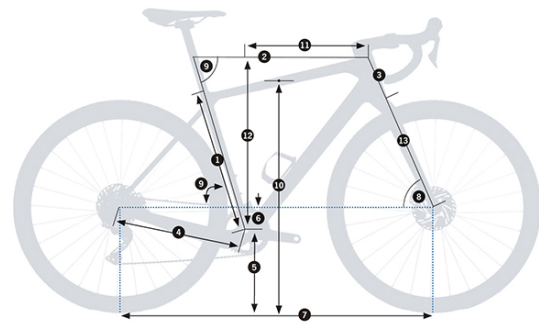

GEOMETRY

SIZE	XS	S	M	L	XL	XXL
1 - SEAT_TUBE	405	438	471	504	537	570
2 - TOP_TUBE	526	539	558	570	590	603
3 - HEAD_TUBE	110	131	152	178	199	220
4 - CHAIN_STAY	420					
5 - BB_HEIGHT_30_622	263	263	263	265	265	265
6 - BB_HEIGHT_40_622	278	278	278	280	280	280
7 - BB_DROP	78	78	78	76	76	76
8 - WHEELBASE	1009	1019	1029	1044	1053	1062
9 - HEAD_ANGLE	70°	70.5°	71°	71°	71.5°	72°
10 - SEAT_ANGLE	74°	74°	73.5°	73.5°	73°	73°
11 - STANDOVER_30_622	713	746	768	798	825	853
12 - STANDOVER_40_622	727	755	783	813	840	868
13 - REACH	375	382	389	395	402	409
14 - STACK	526	548	570	592	614	636
15 - FORK_LENGTH	390					
16 - TRAIL_30_622	66	62	59	59	56	53
17 - TRAIL_40_622	71	68	64	64	61	58

ERGONOMICS

SIZE	CRANK	STEM	HANDLEBAR
XS	170	70	400
S	170	80	400
M	170	90	420
L	172	90	420
XL	172	100	440
XXL	175	110	440

* The handlebar size is centre-centre

Orbea Kit Tubeless:2x44mm valve+10m tape (Only Orbea
Wheels)