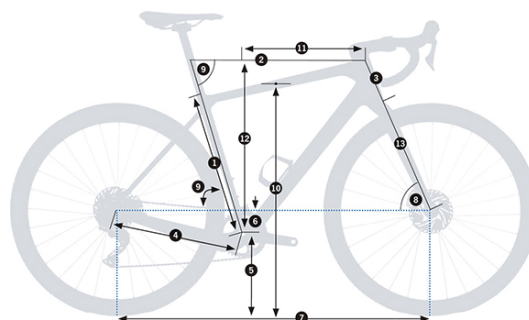

GOMETRY

SIZE	XS	S	M	L	XL	XXL
1 - SEAT_TUBE	405	438	471	504	537	570
2 - TOP_TUBE	526	539	558	570	590	603
3 - HEAD_TUBE	110	131	152	178	199	220
4 - CHAIN_STAY	420					
5 - BB_HEIGHT_30_622	263	263	263	265	265	265
6 - BB_HEIGHT_40_622	278	278	278	280	280	280
7 - BB_DROP	78	78	78	76	76	76
8 - WHEELBASE	1009	1019	1029	1044	1053	1062
9 - HEAD_ANGLE	70°	70.5°	71°	71°	71.5°	72°
10 - SEAT_ANGLE	74°	74°	73.5°	73.5°	73°	73°
11 - STANDOVER_30_622	713	746	768	798	825	853
12 - STANDOVER_40_622	727	755	783	813	840	868
13 - REACH	375	382	389	395	402	409
14 - STACK	526	548	570	592	614	636
15 - FORK_LENGTH	390					
16 - TRAIL_30_622	66	62	59	59	56	53
17 - TRAIL_40_622	71	68	64	64	61	58

ERGONOMICS

SIZE	CRANK	STEM	HANDLEBAR
XS	170	70	400
S	170	80	400
M	170	90	420
L	172	90	420
XL	172	100	440
XXL	175	110	440

* The handlebar size is centre-centre