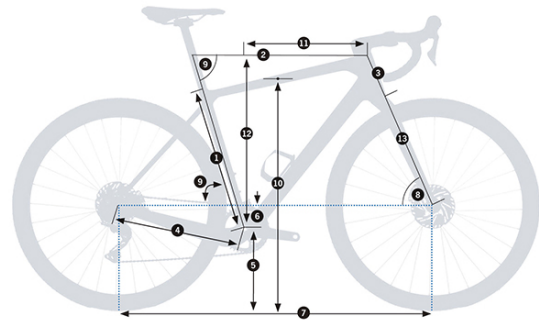

GOMETRY

SIZE	XS	S	M	L	XL	XXL
1 - SEAT_TUBE	405	438	471	504	537	570
2 - TOP_TUBE	526	539	558	570	590	603
3 - HEAD_TUBE	110	131	152	178	199	220
4 - CHAIN_STAY	420					
5 - BB_HEIGHT_30_622	263	263	263	265	265	265
6 - BB_HEIGHT_40_622	278	278	278	280	280	280
7 - BB_DROP	78	78	78	76	76	76
8 - WHEELBASE	1009	1019	1029	1044	1053	1062
9 - HEAD_ANGLE	70°	70.5°	71°	71°	71.5°	72°
10 - SEAT_ANGLE	74°	74°	73.5°	73.5°	73°	73°
11 - STANDOVER_30_622	713	746	768	798	825	853
12 - STANDOVER_40_622	727	755	783	813	840	868
13 - REACH	375	382	389	395	402	409
14 - STACK	526	548	570	592	614	636
15 - FORK_LENGTH	390					
16 - TRAIL_30_622	66	62	59	59	56	53
17 - TRAIL_40_622	71	68	64	64	61	58

ERGONOMICS

SIZE	CRANK	STEM	HANDLEBAR
XS	170	70	400
S	170	80	400
M	170	90	420
L	172	90	420
XL	172	100	440
XXL	175	110	440

* The handlebar size is centre-centre