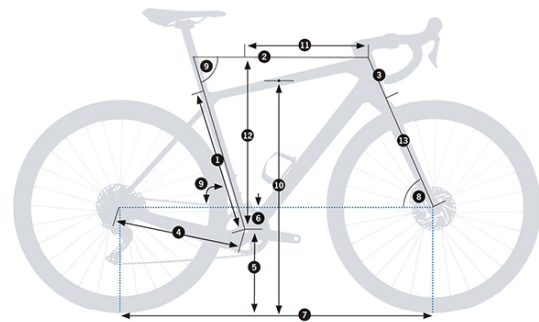

### GEOMETRY

SIZE	XS	S	M	L	XL	XXL
<b>1 - SEAT_TUBE</b>	405	438	471	504	537	570
<b>2 - TOP_TUBE</b>	526	539	558	570	590	603
<b>3 - HEAD_TUBE</b>	110	131	152	178	199	220
<b>4 - CHAIN_STAY</b>	420					
<b>5 - BB_HEIGHT_30_622</b>	263	263	263	265	265	265
<b>6 - BB_HEIGHT_40_622</b>	278	278	278	280	280	280
<b>7 - BB_DROP</b>	78	78	78	76	76	76
<b>8 - WHEELBASE</b>	1009	1019	1029	1044	1053	1062
<b>9 - HEAD_ANGLE</b>	70°	70.5°	71°	71°	71.5°	72°
<b>10 - SEAT_ANGLE</b>	74°	74°	73.5°	73.5°	73°	73°
<b>11 - STANDOVER_30_622</b>	713	746	768	798	825	853
<b>12 - STANDOVER_40_622</b>	727	755	783	813	840	868
<b>13 - REACH</b>	375	382	389	395	402	409
<b>14 - STACK</b>	526	548	570	592	614	636
<b>15 - FORK_LENGTH</b>	390					
<b>16 - TRAIL_30_622</b>	66	62	59	59	56	53
<b>17 - TRAIL_40_622</b>	71	68	64	64	61	58

### ERGONOMICS

SIZE	CRANK	STEM	HANDLEBAR
XS	170	70	400
S	170	80	400
M	170	90	420
L	172	90	420
XL	172	100	440
XXL	175	110	440

\* The handlebar size is centre-centre

---

Orbea Kit Tubeless:2x44mm valve+10m tape (Only Orbea  
Wheels)