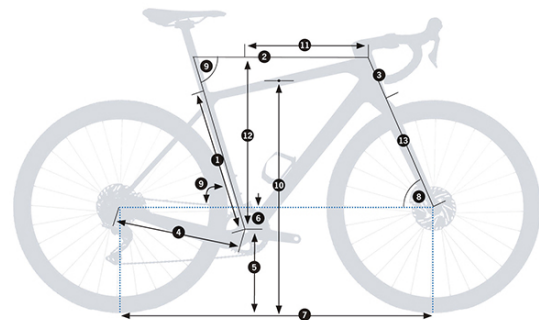

GEOMETRY

SIZE	XS	S	M	L	XL	XXL
1 - SEAT_TUBE	405	438	471	504	537	570
2 - TOP_TUBE	526	539	558	570	590	603
3 - HEAD_TUBE	110	131	152	178	199	220
4 - CHAIN_STAY	420					
5 - BB_HEIGHT_30_622	263	263	263	265	265	265
6 - BB_HEIGHT_40_622	278	278	278	280	280	280
7 - BB_DROP	78	78	78	76	76	76
8 - WHEELBASE	1009	1019	1029	1044	1053	1062
9 - HEAD_ANGLE	70°	70.5°	71°	71°	71.5°	72°
10 - SEAT_ANGLE	74°	74°	73.5°	73.5°	73°	73°
11 - STANDOVER_30_622	713	746	768	798	825	853
12 - STANDOVER_40_622	727	755	783	813	840	868
13 - REACH	375	382	389	395	402	409
14 - STACK	526	548	570	592	614	636
15 - FORK_LENGTH	390					
16 - TRAIL_30_622	66	62	59	59	56	53
17 - TRAIL_40_622	71	68	64	64	61	58

ERGONOMICS

SIZE	CRANK	STEM	HANDLEBAR
XS	170	70	400
S	170	80	400
M	170	90	420
L	172	90	420
XL	172	100	440
XXL	175	110	440

* The handlebar size is centre-centre