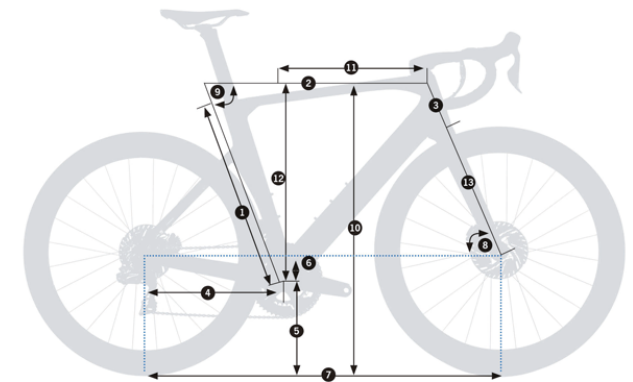

GEOMETRY

SIZE	47	49	51	53	55	57	60
1 - SEAT_TUBE	450	465	490	515	535	555	580
2 - TOP_TUBE	509	521	534	547	559	575	588
3 - HEAD_TUBE	100	108	124	144	163	181	208
4 - CHAIN_STAY				408			
5 - BB_HEIGHT	269,5	269,5	269,5	271,5	271,5	271,5	271,5
6 - BB_DROP	72	72	72	70	70	70	70
7 - WHEELBASE	970	974	978	980	991	1000	1014
8 - HEAD_ANGLE	71°	71.5°	72.2°	72.8°	73°	73.2°	73.2°
9 - SEAT_ANGLE	74.5°	74°	73.7°	73.5°	73.5°	73.2°	73.2°
10 - STANDOVER	728,9	742,5	763,2	782,1	806	824,2	848,6
11 - REACH	370	375	380	385	391	398	404
12 - STACK	501	510	528	548	567	585	611
13 - FORK_LENGTH				370			
14 - OFFSET	48	48	48	43	43	43	43
15 - WHEEL_SIZE				683			

ERGONOMICS

SIZE	CRANK	STEM	HANDLEBAR
47	170	90	400
49	170	100	400
51	170	100	420
53	170	110	420
55	172	110	420
57	172	110	440
60	175	120	440

* The handlebar size is centre-centre

REAR HUB

Orbea Road 12x142mm, thread M12xP1.5