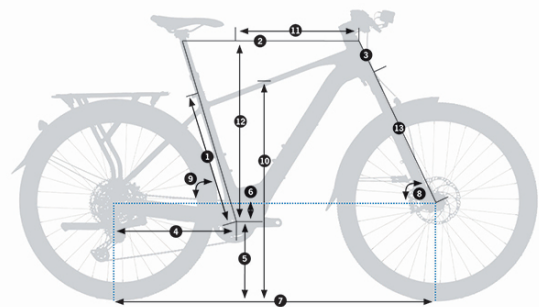

GEOMETRY

SIZE	S	M	L	XL
1 - SEAT_TUBE	400	453	483	533
2 - TOP_TUBE	563	576	606	642
3 - HEAD_TUBE	110	115	132	153
4 - CHAIN_STAY	445	445	445 445	445 445
5 - BB_HEIGHT	307,5			
6 - BB_DROP	63			
7 - WHEELBASE	1134	1142	1173	1211
8 - HEAD_ANGLE	66,5°	67°	67°	67°
9 - SEAT_ANGLE	75°			
10 - STANDOVER	781	810	833	866
11 - REACH	405	415	440	470
12 - STACK	617	624	640	659
13 - FORK_LENGTH	513,5			
14 - OFFSET	44			

ERGONOMICS

SIZE	CRANK	STEM	HANDLEBAR
S	170	70	780
M	170	70	780
L	170	70	780
XL	170	70	780

* The handlebar size is centre-centre