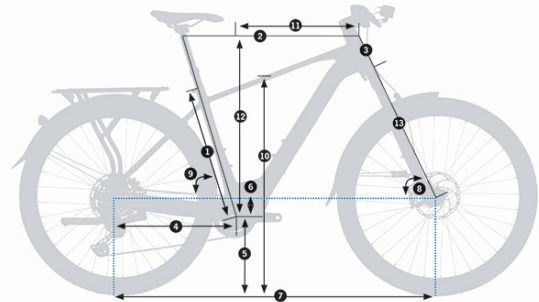

GEOMETRY

SIZE	S	M	L	XL
1 - SEAT_TUBE	400	453	483	533
2 - TOP_TUBE	563	576	606	642
3 - HEAD_TUBE	110	115	132	153
4 - CHAIN_STAY	445	445	445 445	445 445
5 - BB_HEIGHT	307,5			
6 - BB_DROP	63			
7 - WHEELBASE	1134	1142	1173	1211
8 - HEAD_ANGLE	66,5°	67°	67°	67°
9 - SEAT_ANGLE	75°			
10 - STANDOVER	781	810	833	866
11 - REACH	405	415	440	470
12 - STACK	617	624	640	659
13 - FORK_LENGTH	513,5			
14 - OFFSET	44			

ERGONOMICS

SIZE	CRANK	STEM	HANDLEBAR
S	170	70	800
M	170	70	800
L	170	70	800
XL	170	70	800

* The handlebar size is centre-centre