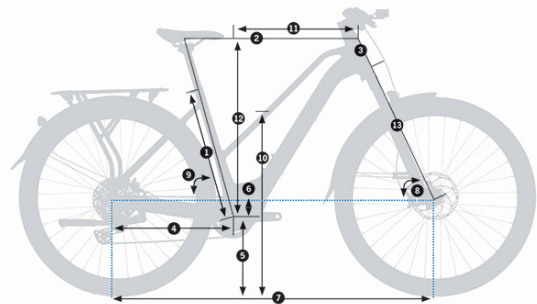

GEOMETRY

SIZE	S	M	L
1 - SEAT_TUBE	400	453	483
2 - TOP_TUBE	563	576	606
3 - HEAD_TUBE	110	115	132
4 - CHAIN_STAY		445	
5 - BB_HEIGHT		307,5	
6 - BB_DROP		63	
7 - WHEELBASE	1134	1142	1173
8 - HEAD_ANGLE	66,5°	67°	67°
9 - SEAT_ANGLE		75°	
10 - STANDOVER	732	740	743
11 - REACH	405	415	440
12 - STACK	617	624	640
13 - FORK_LENGTH		513,5	
14 - OFFSET		44	

ERGONOMICS

SIZE	CRANK	STEM	HANDLEBAR
S	170	70	800
M	170	70	800
L	170	70	800
XL	170	70	800

* The handlebar size is centre-centre