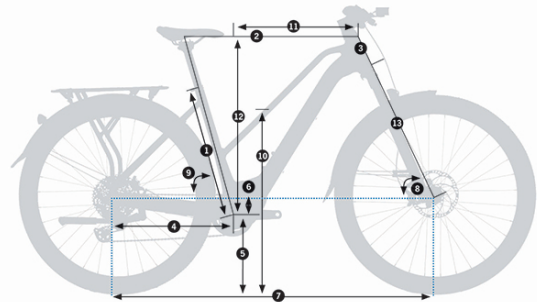

GEOMETRY

SIZE	S	M	L
1 - SEAT_TUBE	400	453	483
2 - TOP_TUBE	563	576	606
3 - HEAD_TUBE	110	115	132
4 - CHAIN_STAY		445	
5 - BB_HEIGHT		307,5	
6 - BB_DROP		63	
7 - WHEELBASE	1134	1142	1173
8 - HEAD_ANGLE	66,5°	67°	67°
9 - SEAT_ANGLE		75°	
10 - STANDOVER	732	740	743
11 - REACH	405	415	440
12 - STACK	617	624	640
13 - FORK_LENGTH		513,5	
14 - OFFSET		44	

ERGONOMICS

SIZE	CRANK	STEM	HANDLEBAR
S	170	70	780
M	170	70	780
L	170	70	780
XL	170	70	780

* The handlebar size is centre-centre