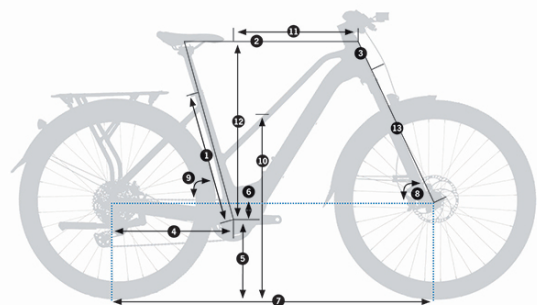

GEOMETRY

SIZE	S	M	L
1 - SEAT_TUBE	400	453	483
2 - TOP_TUBE	563	576	606
3 - HEAD_TUBE	110	115	132
4 - CHAIN_STAY		445	
5 - BB_HEIGHT		307,5	
6 - BB_DROP		63	
7 - WHEELBASE	1134	1142	1173
8 - HEAD_ANGLE	66,5°	67°	67°
9 - SEAT_ANGLE		75°	
10 - STANDOVER	732	740	743
11 - REACH	405	415	440
12 - STACK	617	624	640
13 - FORK_LENGTH		513,5	
14 - OFFSET		44	

ERGONOMICS

SIZE	CRANK	STEM	HANDLEBAR
S	170	70	800
M	170	70	800
L	170	70	800
XL	170	70	800

* The handlebar size is centre-centre