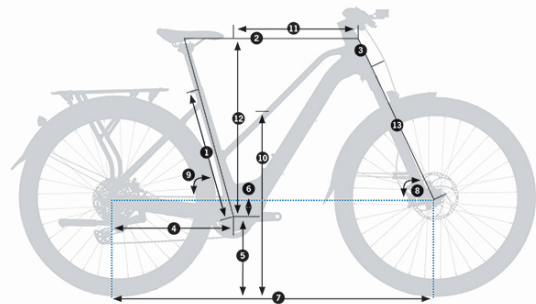

GEOMETRY

SIZE	S	M	L
1 - SEAT_TUBE	400	453	483
2 - TOP_TUBE	563	576	606
3 - HEAD_TUBE	110	115	132
4 - CHAIN_STAY		445	
5 - BB_HEIGHT		307,5	
6 - BB_DROP		63	
7 - WHEELBASE	1134	1142	1173
8 - HEAD_ANGLE	66,5°	67°	67°
9 - SEAT_ANGLE		75°	
10 - STANDOVER	732	740	743
11 - REACH	405	415	440
12 - STACK	617	624	640
13 - FORK_LENGTH		513,5	
14 - OFFSET		44	

ERGONOMICS

SIZE	CRANK	STEM	HANDLEBAR
S	170	70	800
M	170	70	800
L	170	70	800
XL	170	70	800

* The handlebar size is centre-centre