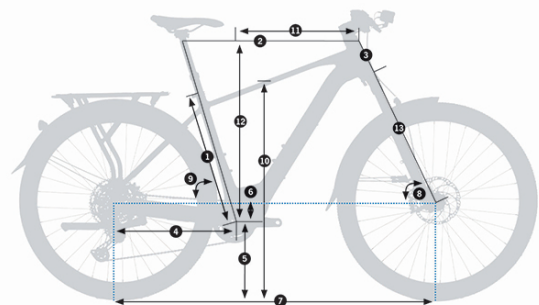

GEOMETRY

SIZE	S	M	L	XL
1 - SEAT_TUBE	400	453	483	533
2 - TOP_TUBE	563	576	606	642
3 - HEAD_TUBE	110	115	132	153
4 - CHAIN_STAY	445	445	445 445	445 445
5 - BB_HEIGHT	307,5			
6 - BB_DROP	63			
7 - WHEELBASE	1134	1142	1173	1211
8 - HEAD_ANGLE	66,5°	67°	67°	67°
9 - SEAT_ANGLE	75°			
10 - STANDOVER	781	810	833	866
11 - REACH	405	415	440	470
12 - STACK	617	624	640	659
13 - FORK_LENGTH	513,5			
14 - OFFSET	44			

ERGONOMICS

SIZE	CRANK	STEM	HANDLEBAR
S	170	70	800
M	170	70	800
L	170	70	800
XL	170	70	800

* The handlebar size is centre-centre