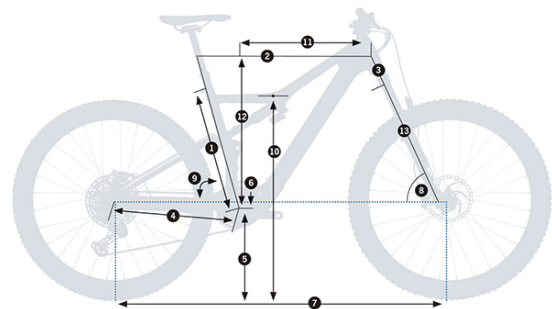

GEOMETRY

SIZE	S	M	L	XL
1 - SEAT_TUBE	381	419	457	508
2 - TOP_TUBE	565	592	619	649
3 - HEAD_TUBE	95	105	120	140
4 - CHAIN_STAY		445		
5 - BB_HEIGHT		336		
6 - BB_DROP*		35/32		
7 - WHEELBASE	1180	1205	1229	1255
8 - HEAD_ANGLE*		66°/65,5°		
9 - SEAT_ANGLE*		77°/76,5°		
10 - STANDOVER	710	736	766	776
11 - REACH	425	450	474	500
12 - STACK	604	613	627	646
13 - FORK_LENGTH		547		
14 - OFFSET		44		

*

ERGONOMICS

SIZE	CRANK	STEM	HANDLEBAR	DROPPER SEATPOST
S	165	40	760	380/100
M	165	40	760	430/100
L	170	50	760	430/100
XL	170	50	760	430/100

* The handlebar size is centre-centre