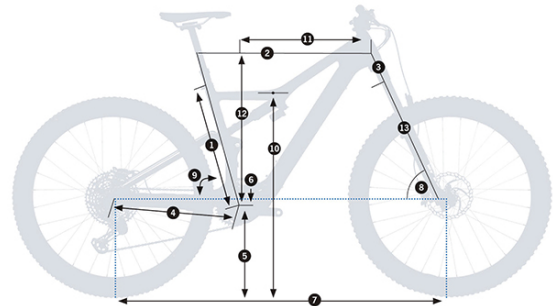

GEOMETRY

SIZE	S	M	L	XL
1 - SEAT_TUBE	381	419	457	508
2 - TOP_TUBE	565	592	619	649
3 - HEAD_TUBE	95	105	120	140
4 - CHAIN_STAY		445		
5 - BB_HEIGHT		336		
6 - BB_DROP*		35/32		
7 - WHEELBASE	1180	1205	1229	1255
8 - HEAD_ANGLE*		66°/65,5°		
9 - SEAT_ANGLE*		77°/76,5°		
10 - STANDOVER	710	736	766	776
11 - REACH	425	450	474	500
12 - STACK	604	613	627	646
13 - FORK_LENGTH		547		
14 - OFFSET		44		

*

ERGONOMICS

SIZE	CRANK	STEM	HANDLEBAR	DROPPER SEATPOST
S	165	40	780	390/125
M	165	50	780	440/150
L	170	50	780	440/150
XL	170	50	780	480/170

* The handlebar size is centre-centre