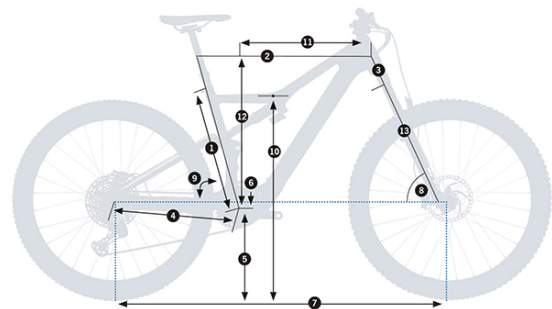

GEOMETRY

SIZE	S	M	L	XL
1 - SEAT_TUBE	381	419	457	508
2 - TOP_TUBE	565	592	619	649
3 - HEAD_TUBE	95	105	120	140
4 - CHAIN_STAY			445	
5 - BB_HEIGHT			336	
6 - BB_DROP*			35/32	
7 - WHEELBASE	1180	1205	1229	1255
8 - HEAD_ANGLE*			66°/65,5°	
9 - SEAT_ANGLE*			77°/76,5°	
10 - STANDOVER	710	736	766	776
11 - REACH	425	450	474	500
12 - STACK	604	613	627	646
13 - FORK_LENGTH			547	
14 - OFFSET			44	

*

ERGONOMICS

SIZE	CRANK	STEM	HANDLEBAR	DROPPER SEATPOST
S	165	45	780	390/125
M	165	45	780	440/150
L	170	55	780	440/150
XL	170	55	780	480/170

* The handlebar size is centre-centre