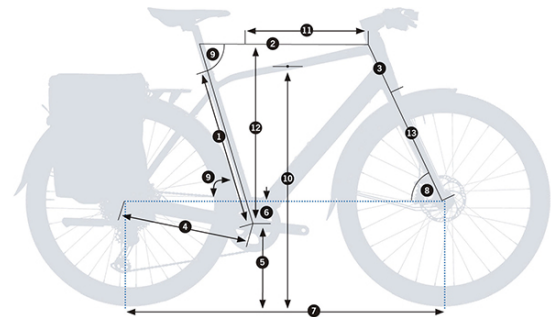

GEOMETRY

SIZE	S	M	L	XL
1 - SEAT_TUBE	455	490	530	575
2 - TOP_TUBE	507	530	547	571
3 - HEAD_TUBE	109	144	175	210
4 - CHAIN_STAY		435		
5 - BB_HEIGHT		280		
6 - BB_DROP		76		
7 - WHEELBASE	1008	1035	1065	1091
8 - HEAD_ANGLE	71°	71.5°	71.5°	72°
9 - SEAT_ANGLE	75°	74.5°	74°	74°
10 - STANDOVER	775	809	842	881
11 - REACH	370	390	410	430
12 - STACK	550	585	615	650
13 - FORK_LENGTH		410		
14 - OFFSET		44		
15 - WHEEL_SIZE		712		

ERGONOMICS

SIZE	CRANK	STEM	HANDLEBAR
S	170	90	700
M	170	90	700
L	170	90	700
XL	170	90	700

* The handlebar size is centre-centre