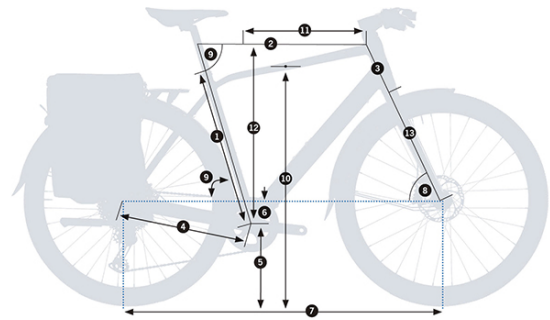

GOMETRY

SIZE	S	M	L	XL
1 - SEAT_TUBE	455	490	530	575
2 - TOP_TUBE	507	530	547	571
3 - HEAD_TUBE	109	140	175	210
4 - CHAIN_STAY		435		
5 - BB_HEIGHT		280		
6 - BB_DROP		76		
7 - WHEELBASE	1026	1048	1065	1091
8 - HEAD_ANGLE	70°	70.5°	71.5°	72°
9 - SEAT_ANGLE	75°	74.5°	74°	74°
10 - STANDOVER	775	809	842	881
11 - REACH	380	395	410	430
12 - STACK	546	580	615	650
13 - FORK_LENGTH		410		
14 - OFFSET		44		
15 - WHEEL_SIZE		712		

ERGONOMICS

SIZE	CRANK	STEM	HANDLEBAR
S	170	90	700
M	170	90	700
L	170	90	700
XL	170	90	700

* The handlebar size is centre-centre