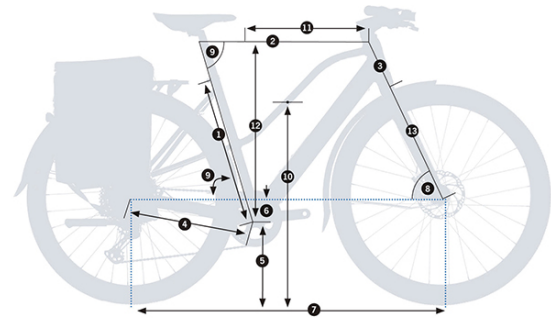

GEOMETRY

SIZE	S	M	L
1 - SEAT_TUBE	455	490	525
2 - TOP_TUBE	517	540	562
3 - HEAD_TUBE	108	140	160
4 - CHAIN_STAY		435	
5 - BB_HEIGHT		280	
6 - BB_DROP		76	
7 - WHEELBASE	1026	1048	1040
8 - HEAD_ANGLE	70°	70.5°	71.5°
9 - SEAT_ANGLE	75°	74.5°	74°
10 - STANDOVER	723	732	747
11 - REACH	380	395	400
12 - STACK	546	580	600
13 - FORK_LENGTH		410	
14 - OFFSET		44	
15 - WHEEL_SIZE		712	

ERGONOMICS

SIZE	CRANK	STEM	HANDLEBAR
S	170	90	700
M	170	90	700
L	170	90	700
XL	170	90	700

* The handlebar size is centre-centre