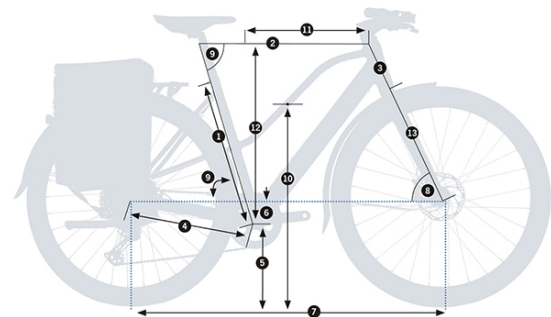

GEOMETRY

SIZE	S	M	L
1 - SEAT_TUBE	455	490	525
2 - TOP_TUBE	517	540	562
3 - HEAD_TUBE	108	140	160
4 - CHAIN_STAY		435	
5 - BB_HEIGHT		280	
6 - BB_DROP		76	
7 - WHEELBASE	1026	1048	1040
8 - HEAD_ANGLE	70°	70.5°	71.5°
9 - SEAT_ANGLE	75°	74.5°	74°
10 - STANDOVER	723	732	747
11 - REACH	380	395	400
12 - STACK	546	580	600
13 - FORK_LENGTH		410	
14 - OFFSET		44	
15 - WHEEL_SIZE		712	

ERGONOMICS

SIZE	CRANK	STEM	HANDLEBAR
S	170	90	700
M	170	90	700
L	170	90	700
XL	170	90	700

* The handlebar size is centre-centre