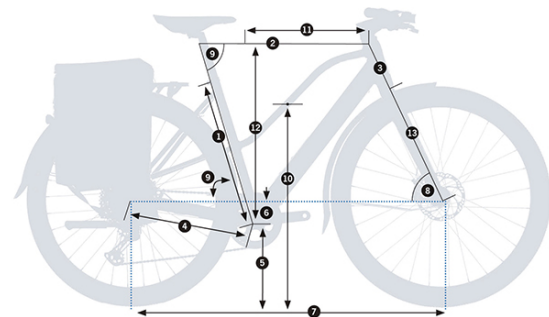

GEOMETRY

SIZE	S	M	L
1 - SEAT_TUBE	455	490	525
2 - TOP_TUBE	517	540	562
3 - HEAD_TUBE	108	140	160
4 - CHAIN_STAY		435	
5 - BB_HEIGHT		280	
6 - BB_DROP		76	
7 - WHEELBASE	1026	1048	1040
8 - HEAD_ANGLE	70°	70.5°	71.5°
9 - SEAT_ANGLE	75°	74.5°	74°
10 - STANDOVER	723	732	747
11 - REACH	380	395	400
12 - STACK	546	580	600
13 - FORK_LENGTH		410	
14 - OFFSET		44	
15 - WHEEL_SIZE		712	

ERGONOMICS

SIZE	CRANK	STEM	HANDLEBAR
S	170	90	700
M	170	90	700
L	170	90	700
XL	170	90	700

* The handlebar size is centre-centre