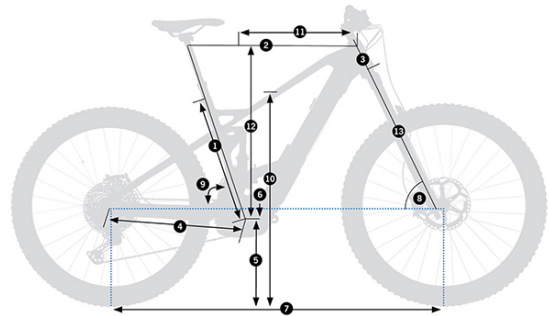

GEOMETRY

SIZE	S/M	L/G	XL
1 - SEAT_TUBE	406	444	483
2 - TOP_TUBE	585	612	645
3 - HEAD_TUBE	100	110	125
4 - CHAIN_STAY		455	
5 - BB_HEIGHT		345	
6 - BB_DROP		30	
7 - WHEELBASE	1203	1232	1268
8 - HEAD_ANGLE		65,5º	
9 - SEAT_ANGLE		76º	
10 - STANDOVER	725	740	765
11 - REACH	430	455	485
12 - STACK	621	630	644
13 - FORK_LENGTH		570	
14 - OFFSET		44	

ERGONOMICS

SIZE	CRANK	STEM	HANDLEBAR	DROPPER SEATPOST
S/M	160	55	780	390/125
L	160	55	780	440/150
XL	160	55	780	480/170

* The handlebar size is centre-centre