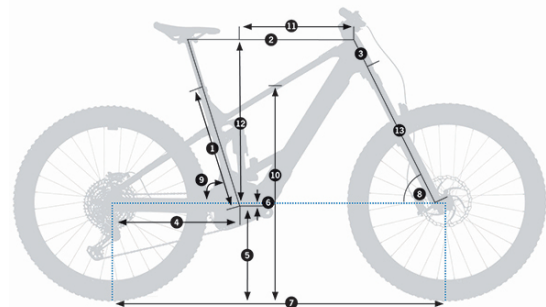

GEOMETRY

SIZE	S	M	L	XL
1 - SEAT_TUBE	415	415	435	460
2 - TOP_TUBE	573	595	622	649
3 - HEAD_TUBE	110	120	130	140
4 - CHAIN_STAY		448		
5 - BB_HEIGHT		353		
6 - BB_DROP		25		
7 - WHEELBASE	1223	1247	1277	1306
8 - HEAD_ANGLE		64°		
9 - SEAT_ANGLE		77,5°		
10 - STANDOVER		700		
11 - REACH	435	455	480	505
12 - STACK	621	630	639	648
13 - FORK_LENGTH		575		
14 - OFFSET		44		

ERGONOMICS

SIZE	CRANK	STEM	HANDLEBAR	DROPPER SEATPOST
S	160	40	800	390/125
M	160	40	800	440/150
L	160	50	800	480/170
XL	160	50	800	550/200

* The handlebar size is centre-centre

CHARGER	Bosch Charger 4A (110V) BPC3410
----------------	---------------------------------