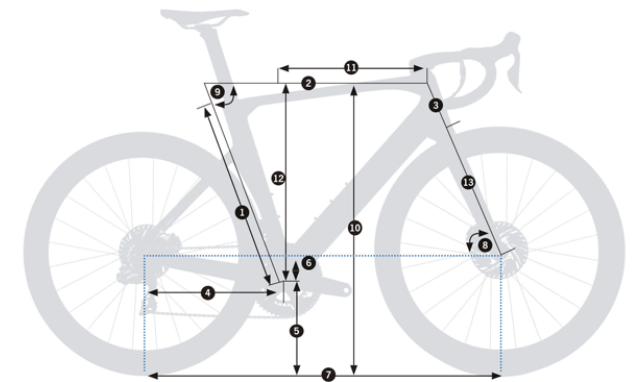

GEOMETRY

SIZE	47	49	51	53	55	57	60
1 - SEAT_TUBE	450	465	490	515	535	555	580
2 - TOP_TUBE	509	521	534	547	559	575	588
3 - HEAD_TUBE	100	108	124	144	163	181	208
4 - CHAIN_STAY				408			
5 - BB_HEIGHT	269,5	269,5	269,5	271,5	271,5	271,5	271,5
6 - BB_DROP	72	72	72	70	70	70	70
7 - WHEELBASE	970	974	978	980	991	1000	1014
8 - HEAD_ANGLE	71°	71.5°	72.2°	72.8°	73°	73.2°	73.2°
9 - SEAT_ANGLE	74.5°	74°	73.7°	73.5°	73.5°	73.2°	73.2°
10 - STANDOVER	728,9	742,5	763,2	782,1	806	824,2	848,6
11 - REACH	370	375	380	385	391	398	404
12 - STACK	501	510	528	548	567	585	611
13 - FORK_LENGTH				370			
14 - OFFSET	48	48	48	43	43	43	43
15 - WHEEL_SIZE				683			

ERGONOMICS

SIZE	CRANK	STEM	HANDLEBAR
47	170	90	400
49	170	100	400
51	170	100	420
53	170	110	420
55	172	110	420
57	172	110	440
60	175	120	440

* The handlebar size is centre-centre

--
